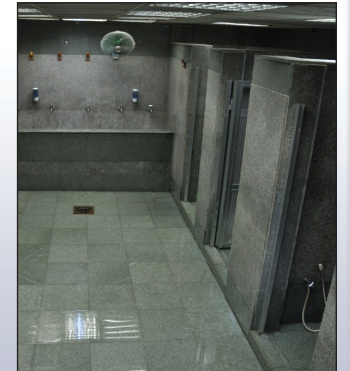

المنشآت الصحية : موقع عك السادة

الرجال : ٢٢
الغربي : ١
النساء : ٢٥
الغربي : -
الحمامات :
رجال ٣ نساء ٣