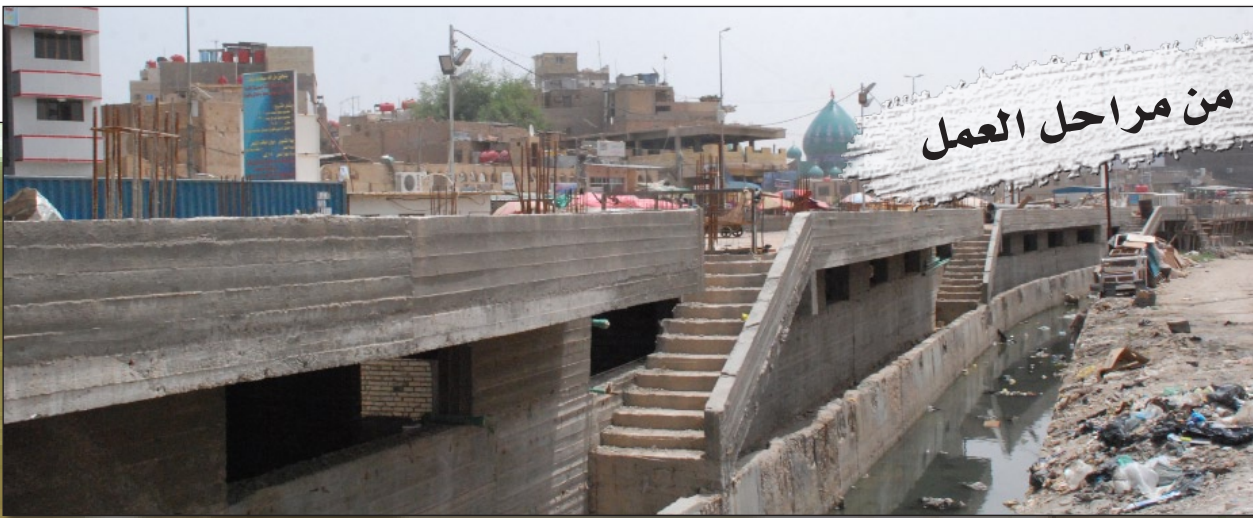

من مراحل العمل

السلالم الكهربائية

« هوية المشروع »

» مساحة الارض (٢م ٢,٥٠٠)

» مساحة البناء (٢م ٢,٥٠٠)

تفاصيل المشروع

» شركة ارض القدس

الجهة المنفذة:

» شركة ارض القدس

الجهة المصممة:

» ديوان الوقف الشيعي/المنحة الحكومية

الجهة الممولة:

» سرداب وطابق ارضي

عدد الطوابق:

» نسبة الانجاز: ١٠٠%

جهة الاشراف

٤٠٠ وحدة صحية لكل من
الرجال والنساء

العتبة الحسينية المقدسة
قسم المشاريع الهندسية